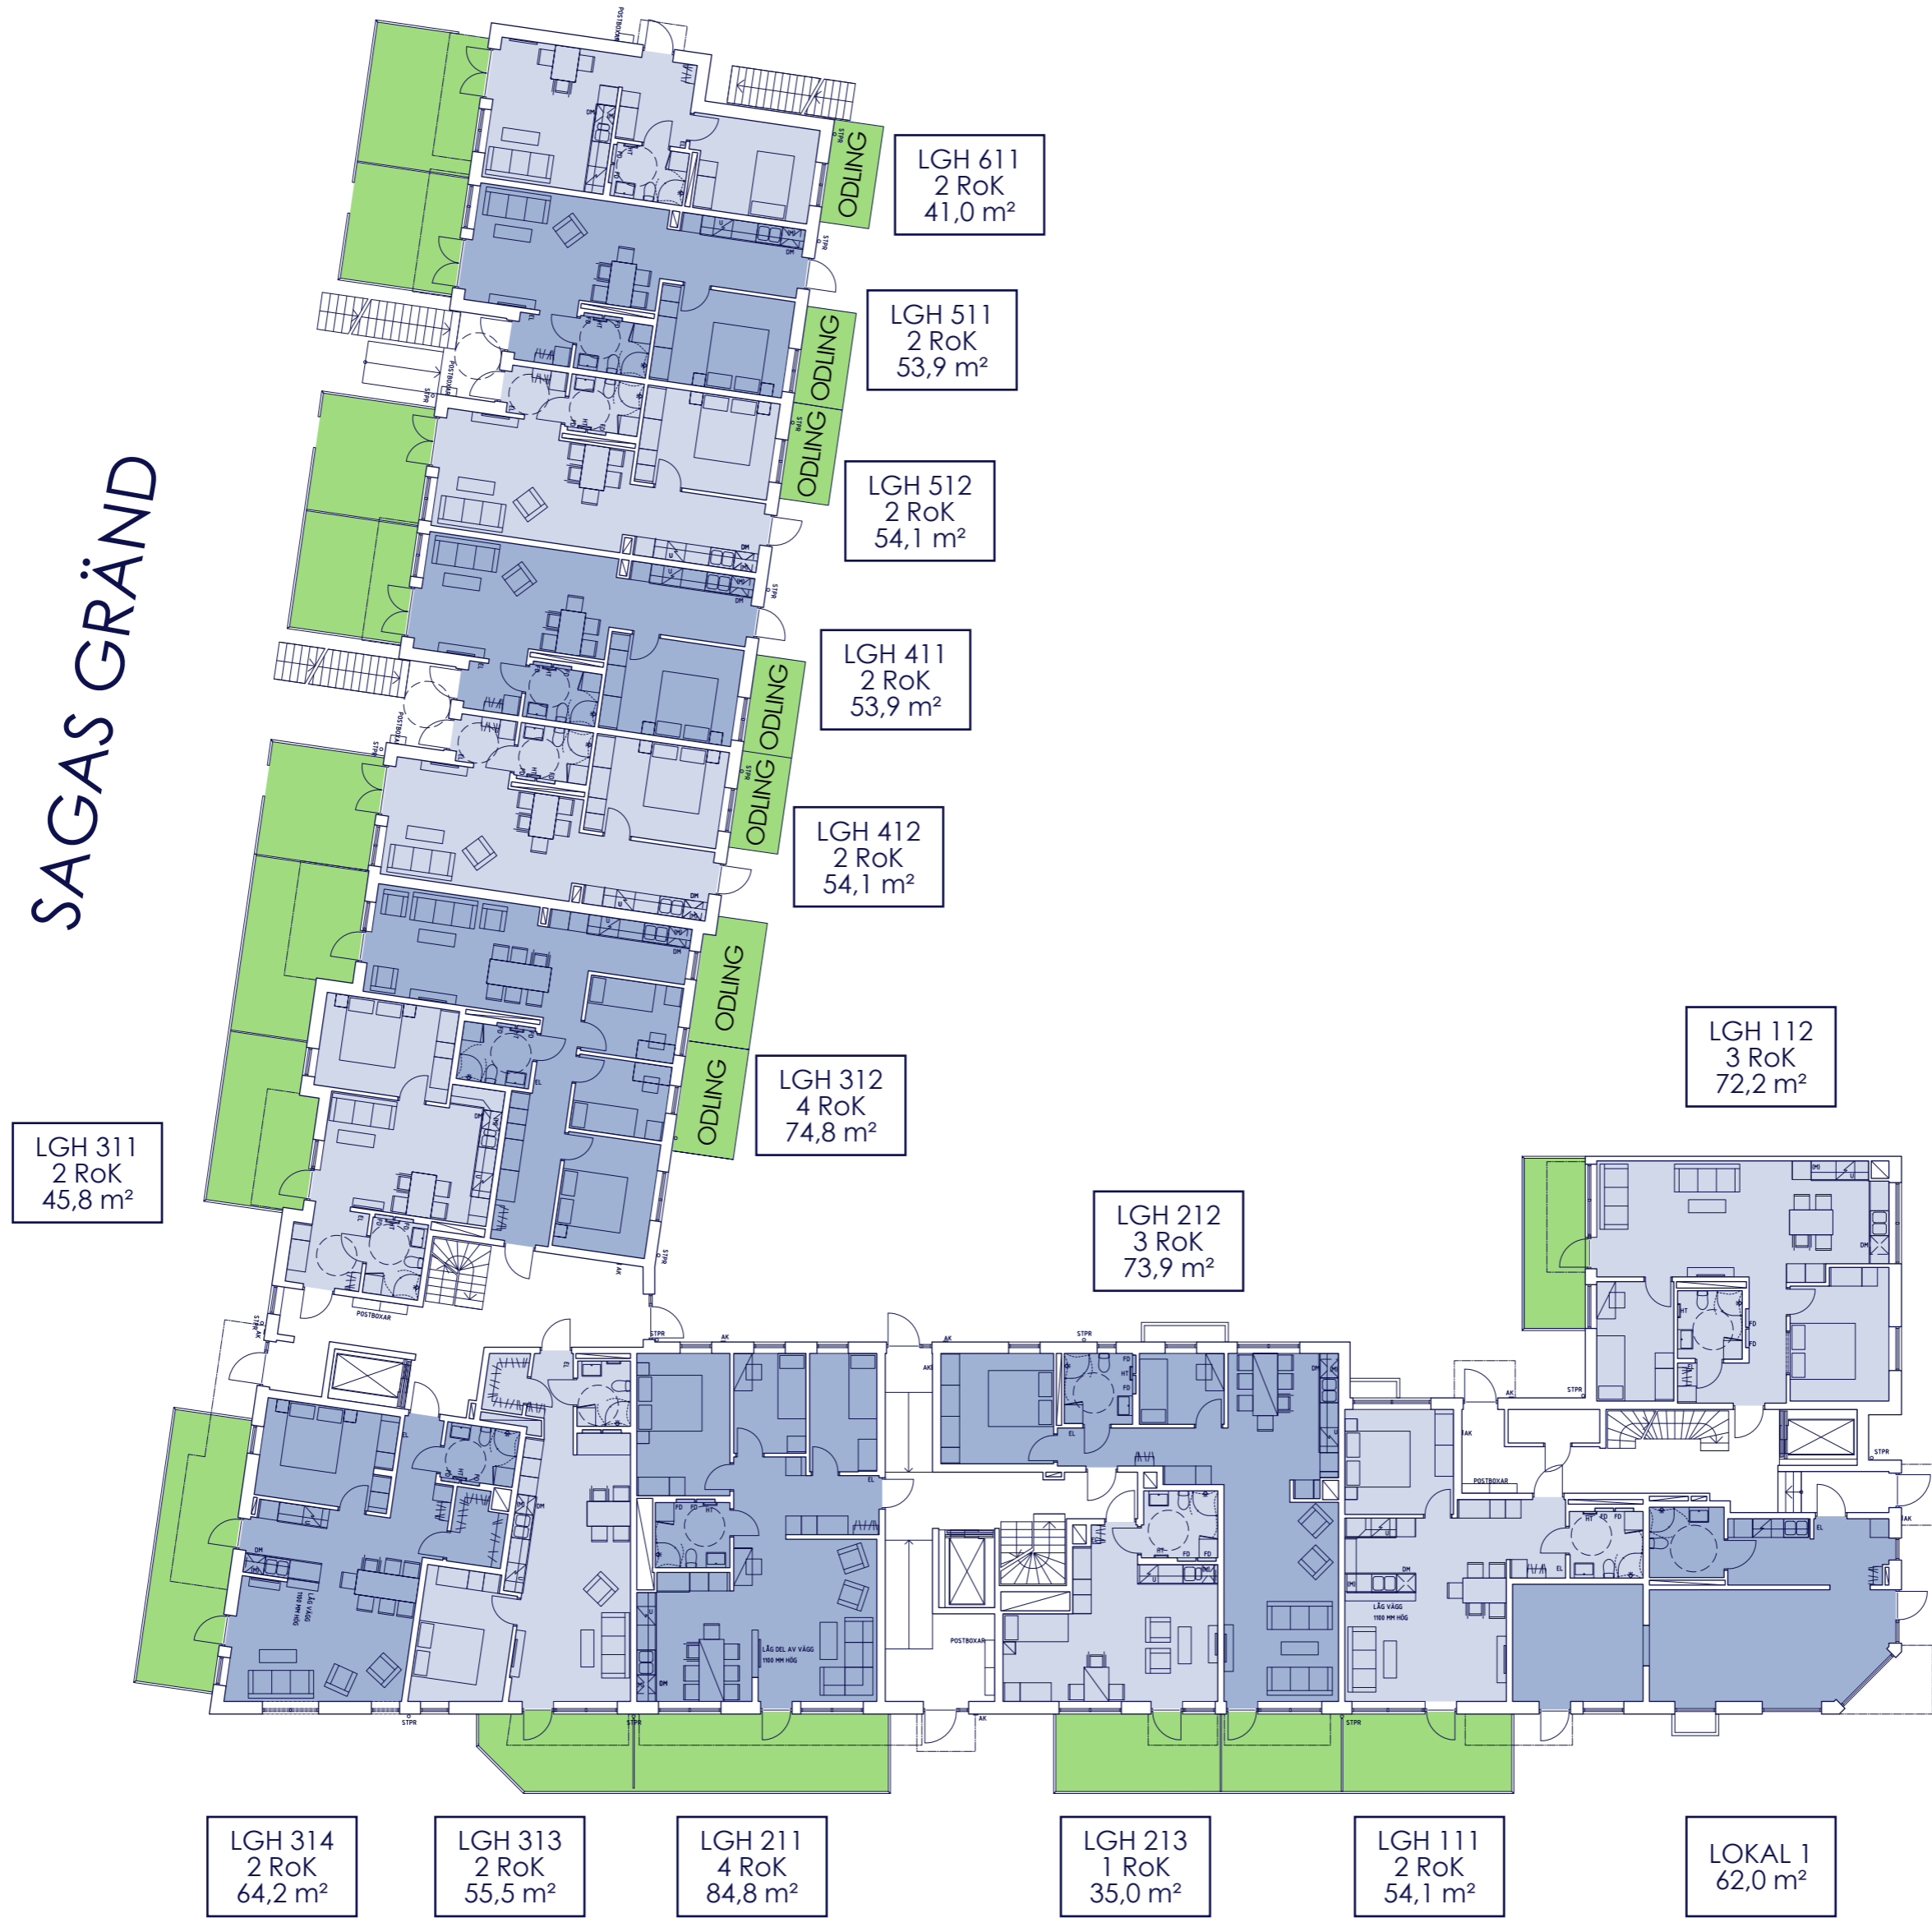

KV. EMBLA 1

SAGAS GRÄND

HYLLIE VATTENPARKSGATA

YMERS GATA

KVARTERSPLAN 01