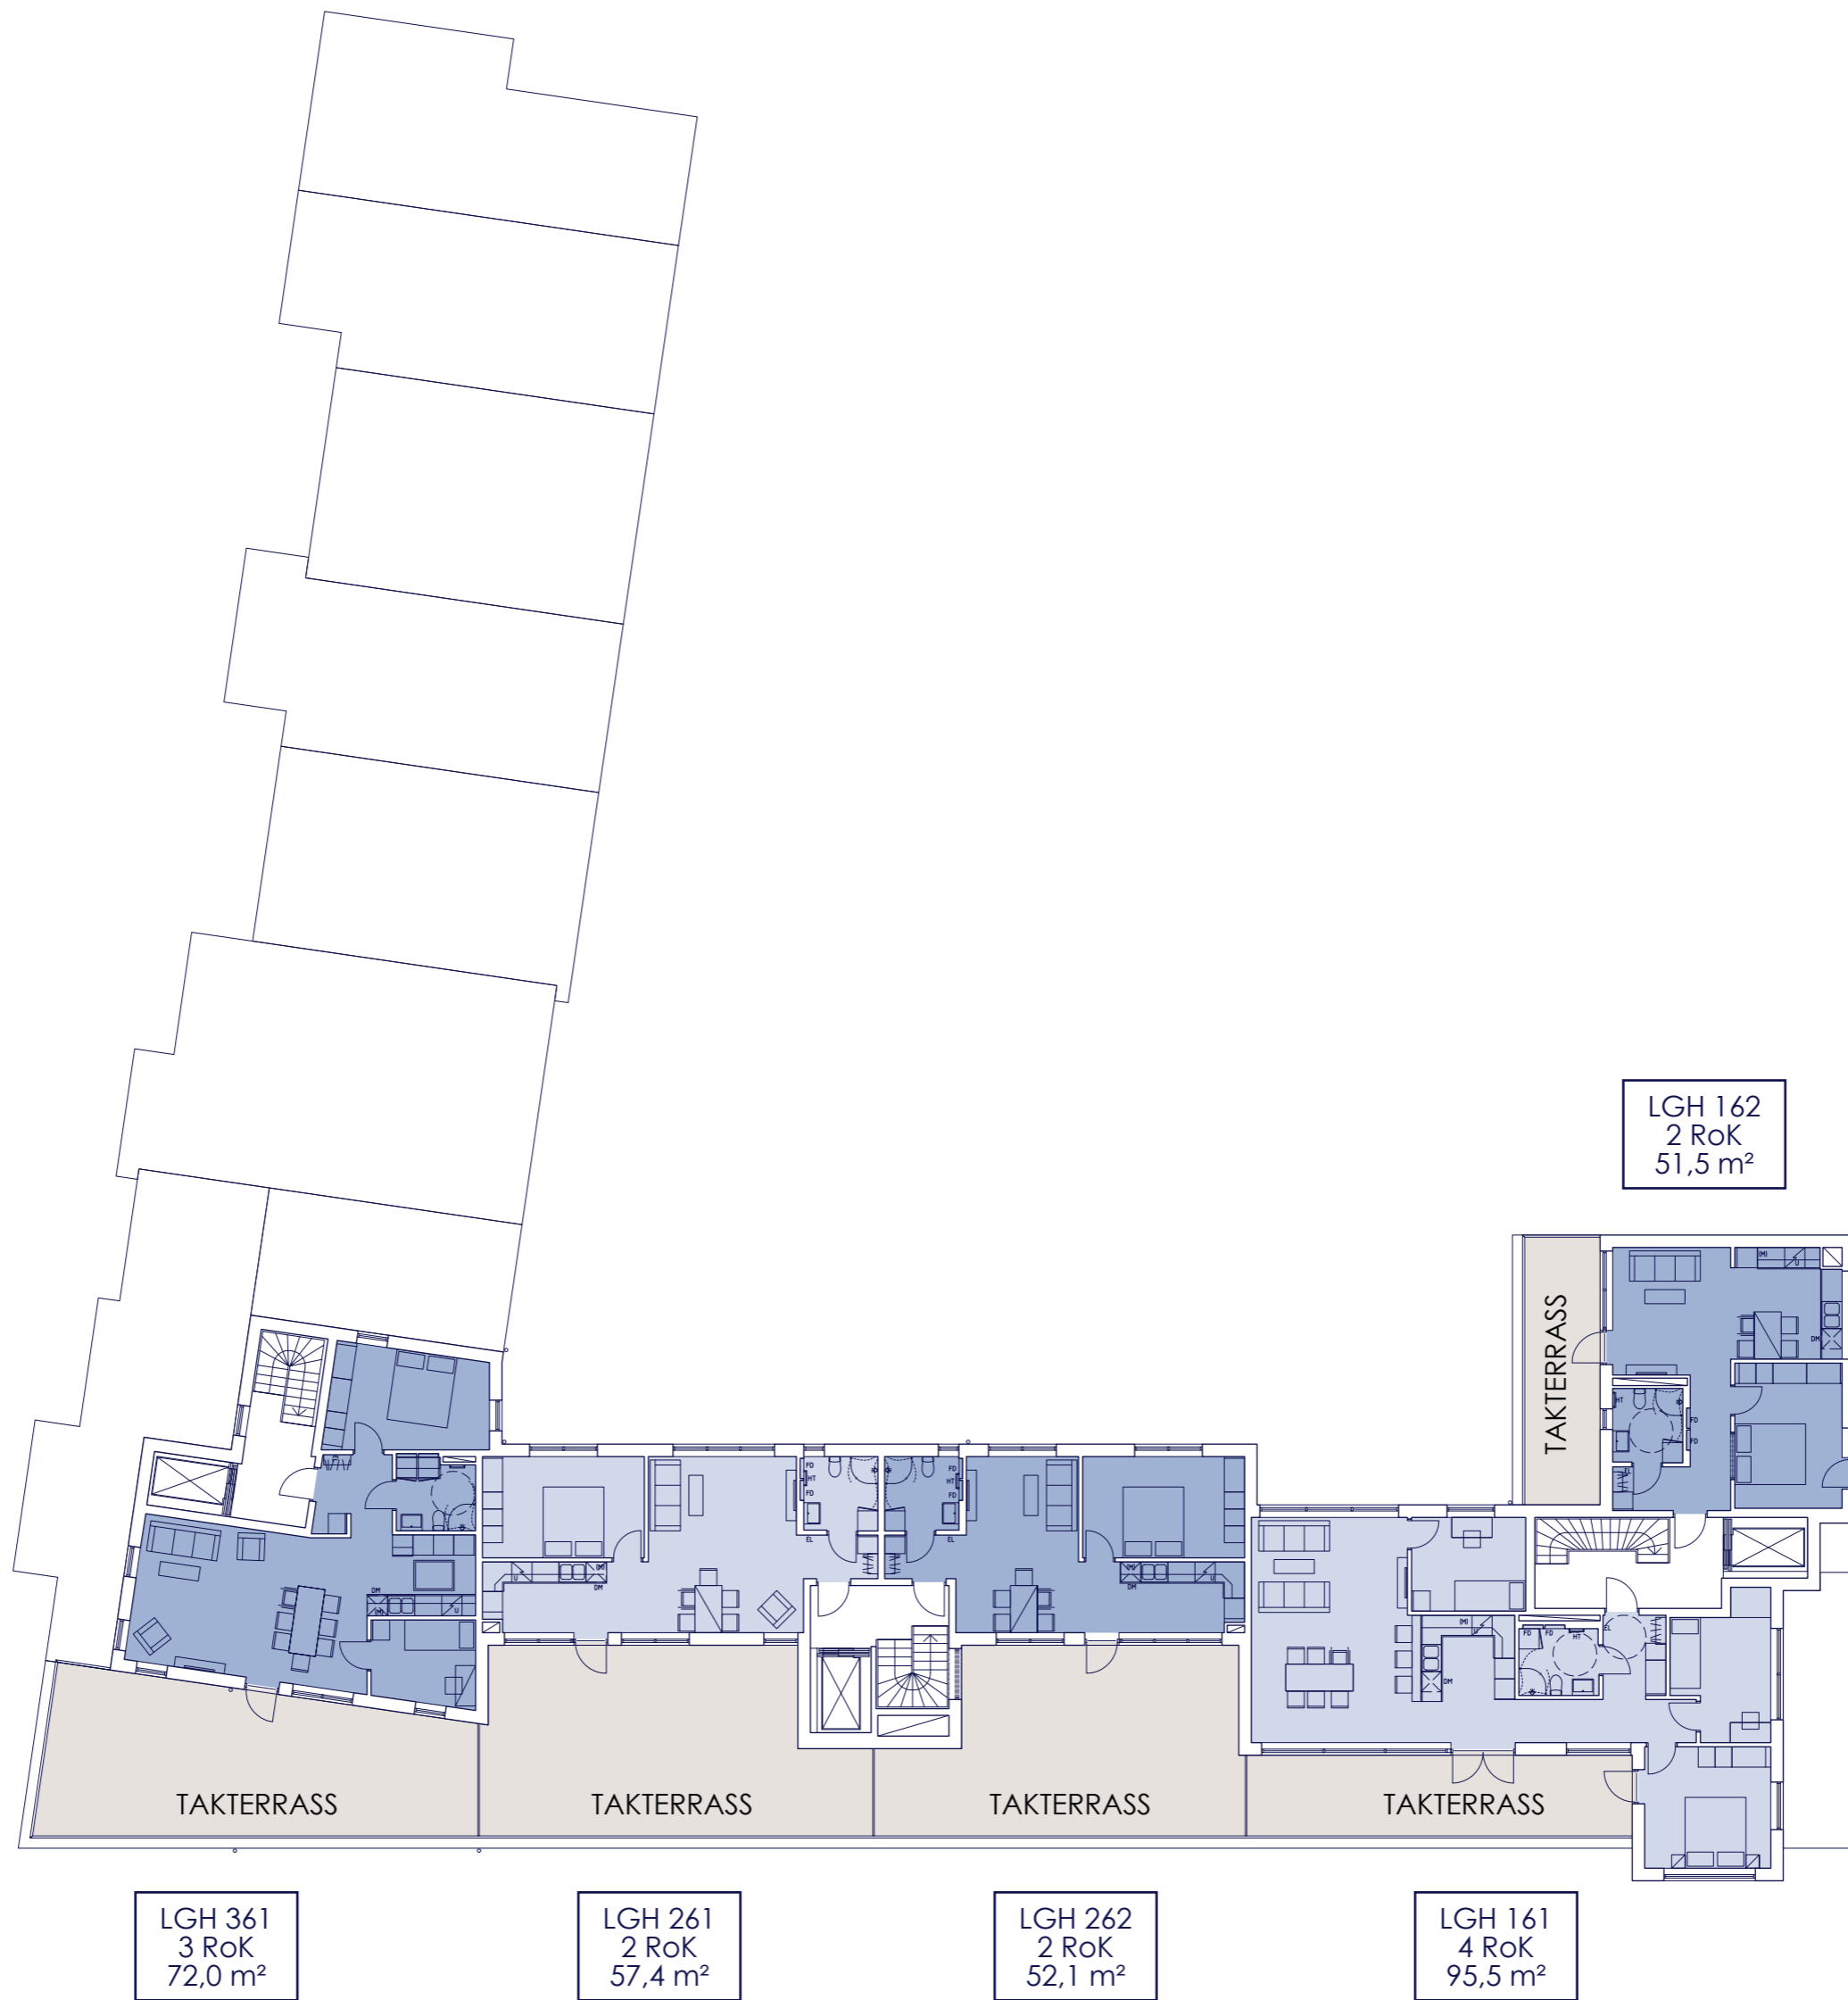

KV. EMBLA 1

SAGAS GRÄND

HYLLIE VATTENPARKSGATA

YMERS GATA

KVARTERSPLAN 06